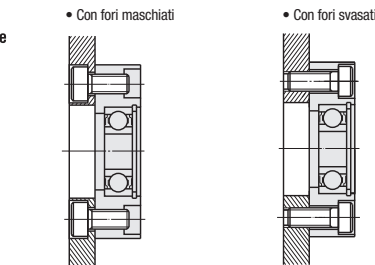

Codice componente - (NA)
BGRAB6000VV - NA

Variante	Cuscinetti, anelli di sicurezza non assemblati
Codice	NA
Spec.	Cuscinetti e anelli di sicurezza vengono spediti non assemblati sul supporto.