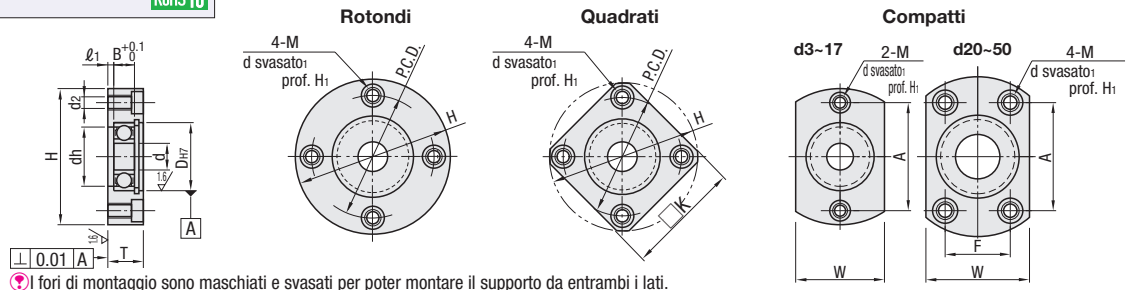

Cuscinetti con supporto

Con anello di sicurezza

RoHS 10

Tipo			Materiale		Trattamento superficie		Anello di sicurezza accessorio		
Rotondi	Quadrati	Compatti	Cuscinetto	Supporto	Supporto				
BGRAB	BGSAB	BGCAB	Acciaio	EN 1.1191 Equiv.	Ossido nero		Acciaio per molle		
BGRA	BGSA	BGCA			Nichelatura chimica		EN 1.4301 Equiv.		
BARA	BASA	BACA			lega di alluminio serie 2000		Anodizzato trasparente		EN 1.4301 Equiv.
SBARA	SBASA	SBACA			Acciaio inox				
SBGRA	SBGSA	SBGCA							

* I cuscinetti con tenute in gomma (VV e DD) sono tutti in acciaio.

Precisione cuscinetto: JIS B 1514 Classe 0

6.3 / (1.6)

* I fori di montaggio sono maschiati e svasati per poter montare il supporto da entrambi i lati.

* Controllare le misure disponibili nel listino prezzi.

*1 N. 623, 624, 605 e 606 non disponibili per VV (tenuta non strisciante).

*2 I cuscinetti con tenute in gomma sono tutti in acciaio.

Codice componente