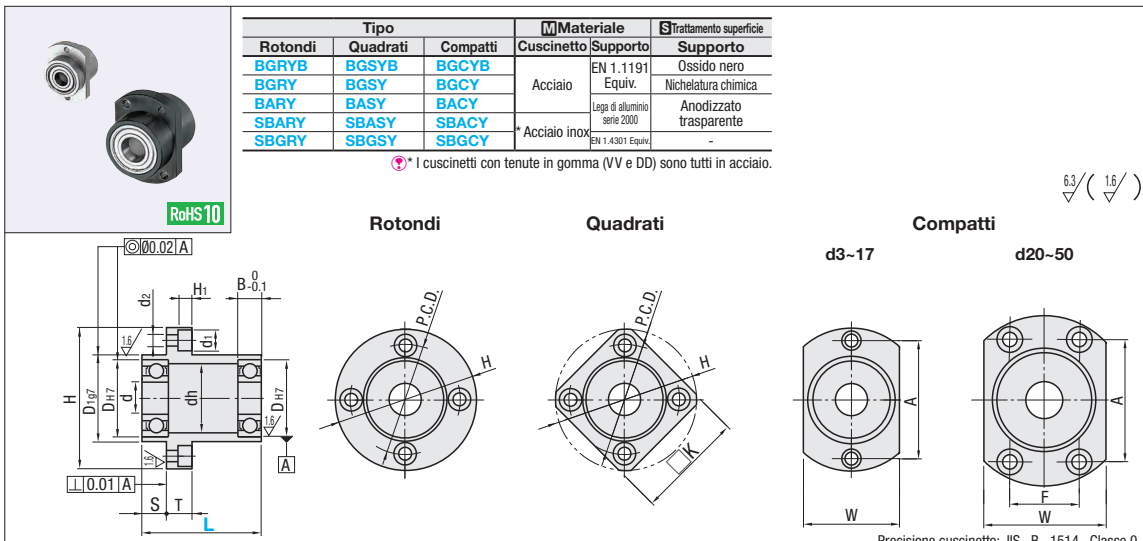

# Cuscinetti con supporto

Cuscinetti doppi con pilota, senza anello di sicurezza, L selezionabile

Tipo			Materiale	Trattamento superficie	
Rotondi	Quadrati	Compatti	Cuscinetto	Supporto	
BGRYB	BGSYB	BGCYB	Acciaio	EN 1.1191	Ossido nero
BGRY	BGSY	BGCY		Equiv.	Nichelatura chimica
BARY	BASY	BACY	Acciaio inox	Lega di alluminio serie 2000	Amodizzato trasparente
SBARY	SBASY	SBACY		EN 1.4301 Equiv.	-
SBGRY	SBGSY	SBGCY		-	-

\* I cuscinetti con tenute in gomma (VV e DD) sono tutti in acciaio.

6.3 / ( 1.6 / )

d3-17 d20-50

Precisione cuscinetto: JIS B 1514 Classe 0

Ordering Example     
   -   
 BACY 628 ZZ - 35  
 BASY 6900 DD - 25

N. cuscinetto	Guarnizione	Prezzo unitario														
		Rotondi					Quadrati					Compatti				
		BGRYB	BGRY	BARY	SBARY	SBGRY	BGSYB	BGSY	BASY	SBASY	SBGSY	BGCYB	BGCY	BACY	SBACY	SBGCY
623																
624																
605																
625																
606																
626																
678																
698																
608																
6700																
6800																
6900																
6000																
6200																
6201	ZZ (x1.0)															
6202	VV (x1.1)															
6203	DD (x1.1)															
6204																
6205																
6206																
6207																
6208																
6210																
6210																