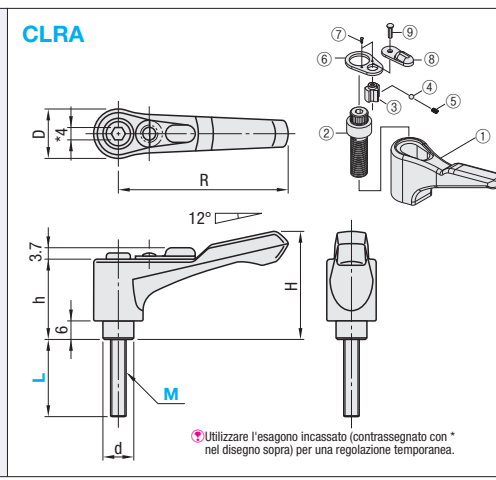

# Maniglie a ripresa a cricchetto/Leve rapide

Codice componente		Selezione L										Carico max Fmax (N)			Forza serraggio max Pmax (kN)			Massa di riferimento (g)			Prezzo unitario							
Tipo	M																											
Filettate <b>CLNPP</b> <b>CLSPP</b>	4	20										21	1.7			18												
	5	12	16	20	25	32						42	2.7															
	6	12	16	20	25	32	40						70	3.8			20											
	8	16	20	25	32	40	50	65	44.5	46.5	40.5	3.5	18	14	20	1.3	120	7			40							
	10	20	25	32	40	50						82	54	56	47	6.5	21	16	24	1.3	200	11			80			
	12	25	40								92	64	66	56	6.5	25	19	28	1.3	290	16			120				

Codice componente		Selezione L						Numero di dentelli		Carico max Fmax (N)		Forza serraggio max Pmax (kN)		Massa di riferimento (g)		Prezzo unitario	
Tipo	M																
Filettate <b>CLNPA</b>	4	12	16	20				16		21		1.7		18			
	5	12	16	20	25	32						42		2.7			
	6	12	16	20	25	32						70		3.8		20	

Ordering Example  
Codice componente - L  
CLNPA - 20  
CLNPA - 12

Codice componente		Selezione L				Colore leva		R		H		h		D		d		Carico max Fmax (N)		Forza serraggio max Pmax (kN)		Massa di riferimento (g)		Prezzo unitario	
Tipo	M																								
<b>CLRA</b>	5	16	25			B		55		35		26		17		10		108		4.8		61			
	6	20	32					68		45		33		18		14		184		6.8		63			
	8	25	40															316		12.5		101			
	10	32	50															507		19.8		112			

Ordering Example  
Codice componente - L - Colore leva  
CLRA 5 - 25 - B

Codice componente		Selezione L				Colore leva		(st)		D		d		T		S		Massa di riferimento (g)		Prezzo unitario		Forza di serraggio (N)		Carico leva (N)	
Tipo	M																								
<b>CLCK</b>	5	30	40			B (Nero)		2.6		16		14		12		4		122				1000		18	
	6	40	50					2.6		19		16		14		4		136				2000		36	
	8	50	60					2.6		24		20		17		5		170				3000		78	