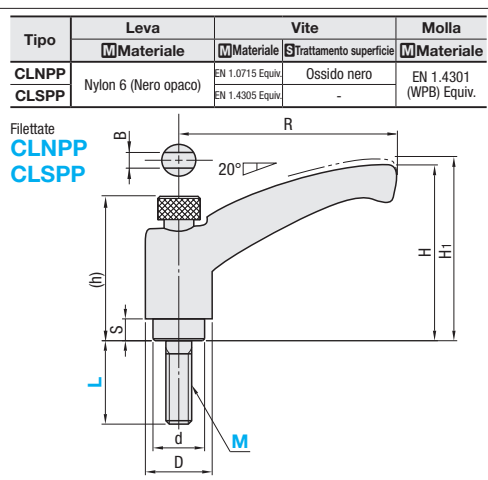

# Maniglie a ripresa con pulsante in plastica/Maniglie a ripresa di sicurezza in plastica

# Maniglie a ripresa a cricchetto/Leve rapide

Codice componente		Selezione L										Carico max Fmax (N)			Forza serraggio max Pmax (kN)			Massa di riferimento (g)			Prezzo unitario							
Tipo	M																											
Filettate <b>CLNPP</b> <b>CLSPP</b>	4	20										21	1.7			18												
	5	12	16	20	25	32						42	2.7															
	6	12	16	20	25	32	40						70	3.8			20											
	8	16	20	25	32	40	50	65	44.5	46.5	40.5	3.5	18	14	20	1.3	120	7			40							
	10	20	25	32	40	50						82	54	56	47	6.5	21	16	24	1.3	200	11			80			
	12	25	40								92	64	66	56	6.5	25	19	28	1.3	290	16			120				

Codice componente		Selezione L						Numero di dentelli		Carico max Fmax (N)		Forza serraggio max Pmax (kN)		Massa di riferimento (g)		Prezzo unitario	
Tipo	M																
Filettate <b>CLNPA</b>	4	12	16	20				16		21		1.7		18			
	5	12	16	20	25	32						42		2.7			
	6	12	16	20	25	32						70		3.8		20	

Ordering Example  
Codice componente - L  
CLNPA - 20  
CLNPA - 12

Codice componente		Selezione L				Colore leva		R		H		h		D		d		Carico max Fmax (N)		Forza serraggio max Pmax (kN)		Massa di riferimento (g)		Prezzo unitario	
Tipo	M																								
<b>CLRA</b>	5	16	25			B		55		35		26		17		10		108		4.8		61			
	6	20	32					68		45		33		18		14		184		6.8		63			
	8	25	40															316		12.5		101			
	10	32	50															507		19.8		112			