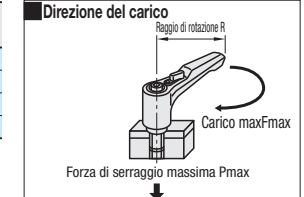

Maniglie a ripresa con pulsante in plastica/Maniglie a ripresa di sicurezza in plastica

Maniglie a ripresa a cricchetto/Leve rapide

Codice componente		Selezione L										Carico max Fmax (N)			Forza serraggio max Pmax (kN)			Massa di riferimento (g)			Prezzo unitario								
Tipo	M																												
Filettate CLNPP CLSPP	4	20										21	1.7			18													
	5	12	16	20	25	32						42	2.7																
	6	12	16	20	25	32	40						70	3.8			20												
	8	16	20	25	32	40	50	65	44.5	46.5	40.5	3.5	18	14	20	1.3	120	7			40								
	10	20	25	32	40	50						82	54	56	47	6.5	21	16	24	1.3	200	11			80				
	12	25	40								92	64	66	56	6.5	25	19	28	1.3	290	16			120					

Codice componente		Selezione L						Numero di dentelli		Carico max Fmax (N)		Forza serraggio max Pmax (kN)		Massa di riferimento (g)		Prezzo unitario	
Tipo	M																
Filettate CLNPA	4	12	16	20				16		21		1.7		18			
	5	12	16	20	25	32						42		2.7			
	6	12	16	20	25	32						70		3.8		20	

Ordering Example
Codice componente - L
CLNPA - 20
CLNPA - 12

Codice componente		Selezione L				Colore leva		R		H		h		D		d		Carico max Fmax (N)		Forza serraggio max Pmax (kN)		Massa di riferimento (g)		Prezzo unitario	
Tipo	M																								
CLRA	5	16	25			B		55		35		26		17		10		108		4.8		61			
	6	20	32					68		45		33		18		14		184		6.8		63			
	8	25	40															316		12.5		101			
	10	32	50															507		19.8		112			

Ordering Example
Codice componente - L - Colore leva
CLRA 5 - 25 - B

Codice componente		Selezione L				Colore leva		(st)		D		d		T		S		Massa di riferimento (g)		Prezzo unitario		Forza di serraggio (N)		Carico leva (N)	
Tipo	M																								
CLCK	5	30	40			B (Nero)		2.6		16		14		12		4		122				1000		18	
	6	40	50					2.6		19		16		14		4		136				2000		36	
	8	50	60					2.6		24		20		17		5		170				3000		78	

Ordering Example
Codice componente - L - Colore leva
CLCK 6 - 40 - B