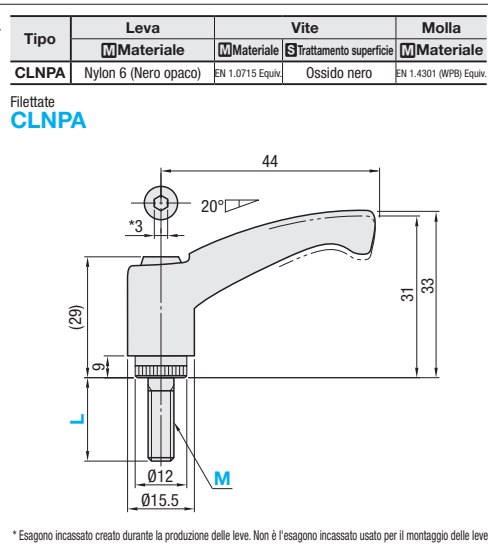

# Maniglie a ripresa con pulsante in plastica/Maniglie a ripresa di sicurezza in plastica

# Maniglie a ripresa a cricchetto/Leve rapide

Codice componente		Selezione L										Carico max Fmax (N)			Forza serraggio max Pmax (kN)			Massa di riferimento (g)			Prezzo unitario							
Tipo	M																											
Filettate <b>CLNPP</b> <b>CLSPP</b>	4	20										21	1.7			18												
	5	12	16	20	25	32						42	2.7															
	6	12	16	20	25	32	40						70	3.8			20											
	8	16	20	25	32	40	50	65	44.5	46.5	40.5	3.5	18	14	20	1.3	120	7			40							
	10	20	25	32	40	50						82	54	56	47	6.5	21	16	24	1.3	200	11			80			
	12	25	40								92	64	66	56	6.5	25	19	28	1.3	290	16			120				

Codice componente		Selezione L						Numero di dentelli		Carico max Fmax (N)		Forza serraggio max Pmax (kN)		Massa di riferimento (g)		Prezzo unitario	
Tipo	M																
Filettate <b>CLNPA</b>	4	12	16	20				16		21		1.7		18			
	5	12	16	20	25	32						42		2.7			
	6	12	16	20	25	32						70		3.8		20	

Ordering Example  
Codice componente - L  
CLNPA - 20  
CLNPA - 12

Codice componente		Selezione L				Colore leva		R		H		h		D		d		Carico max Fmax (N)		Forza serraggio max Pmax (kN)		Massa di riferimento (g)		Prezzo unitario	
Tipo	M																								
<b>CLRA</b>	5	16	25			B		55		35		26		17		10		108		4.8		61			
	6	20	32					68		45		33		18		14		184		6.8		63			
	8	25	40															316		12.5		101			
	10	32	50															507		19.8		112			