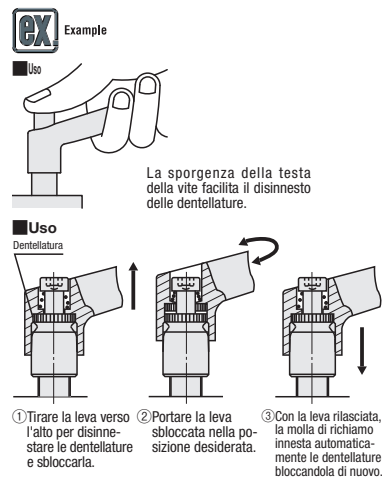

# Maniglie a ripresa con pulsante in plastica/Maniglie a ripresa di sicurezza in plastica

# Maniglie a ripresa a cricchetto/Leve rapide

Codice componente		Selezione L										Carico max Fmax (N)			Forza serraggio max Pmax (kN)			Massa di riferimento (g)			Prezzo unitario							
Tipo	M																											
Filettate <b>CLNPP</b> <b>CLSPP</b>	4	20										21	1.7			18												
	5	12	16	20	25	32						42	2.7															
	6	12	16	20	25	32	40						70	3.8			20											
	8	16	20	25	32	40	50	65	44.5	46.5	40.5	3.5	18	14	20	1.3	120	7			40							
	10	20	25	32	40	50						82	54	56	47	6.5	21	16	24	1.3	200	11			80			
	12	25	40								92	64	66	56	6.5	25	19	28	1.3	290	16			120				