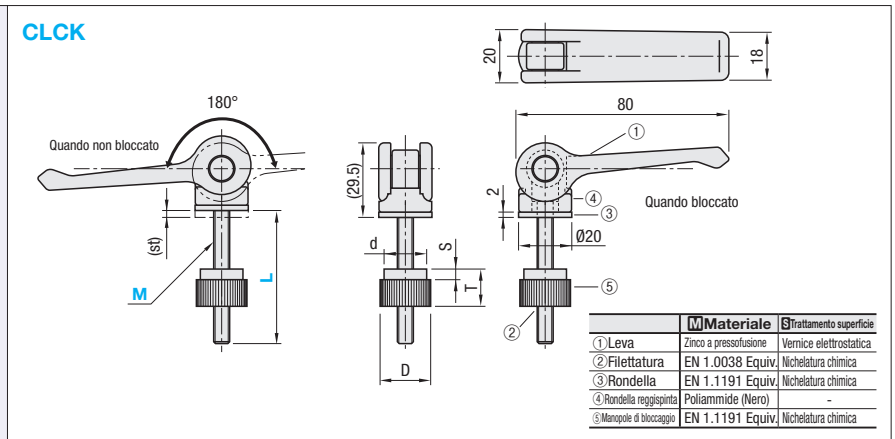

# Maniglie a ripresa a cricchetto/Leve rapide

Codice componente		Selezione L										Carico max Fmax (N)			Forza serraggio max Pmax (kN)			Massa di riferimento (g)			Prezzo unitario							
Tipo	M																											
Filettate <b>CLNPP</b> <b>CLSPP</b>	4	20										21	1.7			18												
	5	12	16	20	25	32						42	2.7															
	6	12	16	20	25	32	40						70	3.8			20											
	8	16	20	25	32	40	50	65	44.5	46.5	40.5	3.5	18	14	20	1.3	120	7			40							
	10	20	25	32	40	50						82	54	56	47	6.5	21	16	24	1.3	200	11			80			
	12	25	40								92	64	66	56	6.5	25	19	28	1.3	290	16			120				

Codice componente		Selezione L						Numero di dentelli		Carico max Fmax (N)		Forza serraggio max Pmax (kN)		Massa di riferimento (g)		Prezzo unitario	
Tipo	M																
Filettate <b>CLNPA</b>	4	12	16	20				16		21		1.7		18			
	5	12	16	20	25	32						42		2.7			
	6	12	16	20	25	32						70		3.8		20	

Ordering Example  
Codice componente - L  
CLNPA - 20  
CLNPA - 12

Codice componente		Selezione L				Colore leva		R		H		h		D		d		Carico max Fmax (N)		Forza serraggio max Pmax (kN)		Massa di riferimento (g)		Prezzo unitario	
Tipo	M																								
<b>CLRA</b>	5	16	25			B		55		35		26		17		10		108		4.8		61			
	6	20	32					68		45		33		18		14		184		6.8		63			
	8	25	40															316		12.5		101			
	10	32	50															507		19.8		112			

Ordering Example  
Codice componente - L - Colore leva  
CLRA 5 - 25 - B

Codice componente		Selezione L				Colore leva		(st)		D		d		T		S		Massa di riferimento (g)		Prezzo unitario		Forza di serraggio (N)		Carico leva (N)	
Tipo	M																								
<b>CLCK</b>	5	30	40			B (Nero)		2.6		16		14		12		4		122				1000		18	
	6	40	50					2.6		19		16		14		4		136				2000		36	
	8	50	60					2.6		24		20		17		5		170				3000		78	