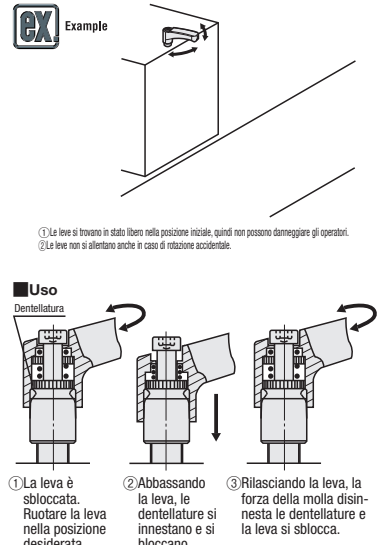

# Maniglie a ripresa con pulsante in plastica/Maniglie a ripresa di sicurezza in plastica

# Maniglie a ripresa a cricchetto/Leve rapide

Codice componente		Selezione L										Carico max Fmax (N)			Forza serraggio max Pmax (kN)			Massa di riferimento (g)			Prezzo unitario							
Tipo	M																											
Filettate <b>CLNPP</b> <b>CLSPP</b>	4	20										21	1.7			18												
	5	12	16	20	25	32						42	2.7															
	6	12	16	20	25	32	40						70	3.8			20											
	8	16	20	25	32	40	50	65	44.5	46.5	40.5	3.5	18	14	20	1.3	120	7			40							
	10	20	25	32	40	50						82	54	56	47	6.5	21	16	24	1.3	200	11			80			
	12	25	40								92	64	66	56	6.5	25	19	28	1.3	290	16			120				

Codice componente		Selezione L						Numero di dentelli		Carico max Fmax (N)		Forza serraggio max Pmax (kN)		Massa di riferimento (g)		Prezzo unitario	
Tipo	M																
Filettate <b>CLNPA</b>	4	12	16	20				16		21		1.7		18			
	5	12	16	20	25	32						42		2.7			
	6	12	16	20	25	32						70		3.8		20	