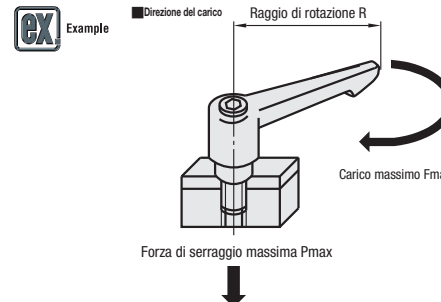

Codice componente		Selezione L				Colore leva		R		H		h		D		d		Carico max Fmax (N)		Forza serraggio max Pmax (kN)		Massa di riferimento (g)		Prezzo unitario	
Tipo	M																								
CLRA	5	16	25			B		55		35		26		17		10		108		4.8		61			
	6	20	32					68		45		33		18		14		184		6.8		63			
	8	25	40															316		12.5		101			
	10	32	50															507		19.8		112			

Ordering Example
Codice componente - L - Colore leva
CLRA 5 - 25 - B