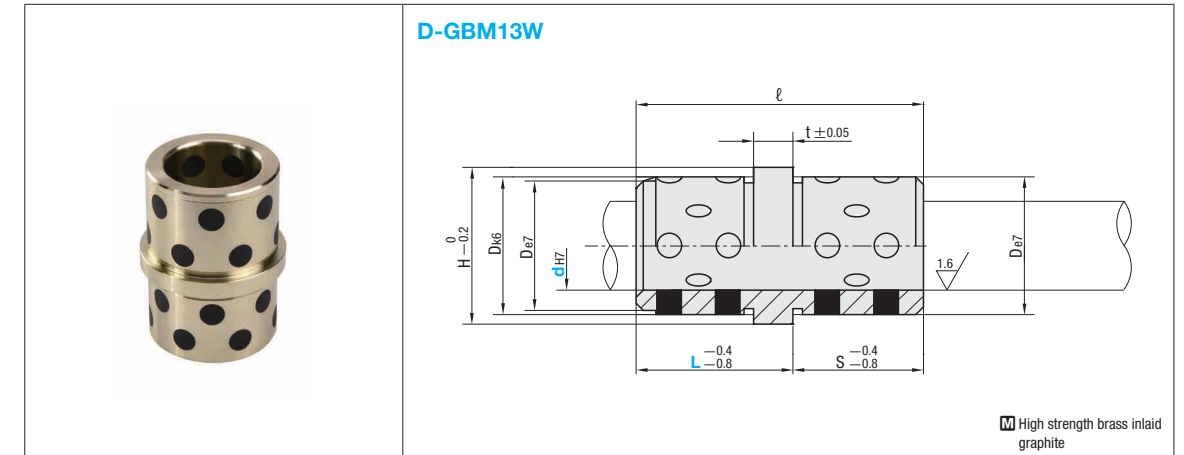

OIL-FREE GUIDE BUSHINGS WITHOUT CENTERING HEAD

OIL-FREE EJECTOR GUIDE BUSHINGS

L1	D	H	t	l	Part No. Type	d	L
8.3	20	25	6	—	D-GBM1100W	14	17
13.3							22
18.3							27
27.3							36
37.3							46
47.3	56						
13.3	22	27	6	—		16	22
18.3							27
27.3							36
37.3							46
47.3							56
8.3	26	31	6	—		18	17
13.3							27
18.3							36
27.3							46
37.3					56		
47.3	66						
57.3	30	35	6	40	20	76	
67.3						86	
12.6						96	
17.6						106	
26.6						116	
36.6	126						
46.6	42	47	6	—	22	136	
56.6						146	
66.6						156	
76.6						166	
86.6						176	
15.85	54	60	10	—	24	186	
24.85						196	
34.85						206	
44.85						216	
54.85						226	
64.85	54	60	10	—	30	236	
74.85						246	
84.85						256	
104.9						266	
30.15						54	60
40.15	286						
50.15	296						
60.15	306						
70.15	316						
80.15	54	60	10	—	40	326	
100.15						336	
120.15						346	
130.15						356	
140.15						366	

dH7	dB13	De7	Dk6
14	14	20	20
15	15	20	20
18	18	26	26
20	20	26	26
22	22	30	30
24	24	30	30
30	30	42	42
32	32	42	42
40	40	54	54
42	42	54	54

Order Part No. **D-GBM1100W** - **d** - **L**
D-GBM1100W - **14** - **17**

R	S	t	D	H	Part No. Type	d	L
26	9	6	20	25	D-GBM13W	14	17
39	17		20			15	17
			26	18		22	
49	22		26	20		22	
			30	22		27	
63	27		30	26		27	
		42	30	36			
			42	35		24	27
			42	47		30	36
						32	36

dH7	De7	Dk6
14	20	20
15	20	20
18	26	26
20	26	26
22	30	30
24	30	30
30	42	42
32	54	54