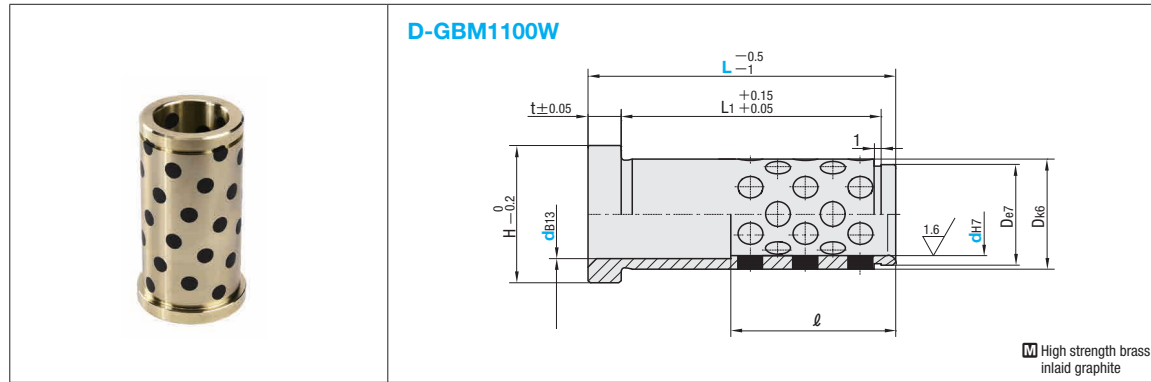

OIL-FREE GUIDE BUSHINGS WITHOUT CENTERING HEAD

OIL-FREE EJECTOR GUIDE BUSHINGS

L1	D	H	t	l	Part No. Type	d	L
8.3	20	25	6	—	D-GBM1100W	14	17
13.3							22
18.3							27
27.3							36
37.3							46
47.3	56						
13.3	22	27	6	—		16	22
18.3							27
27.3							36
37.3							46
47.3							56
8.3	26	31	6	—		18	17
13.3							27
18.3							36
27.3							46
37.3					56		
47.3	66						
57.3	30	35	6	40	20	76	
67.3						86	
12.6						96	
17.6						106	
26.6						116	
36.6	126						
46.6	42	47	6	—	22	136	
56.6						146	
66.6						156	
76.6						166	
86.6						176	
15.85	54	60	10	—	24	186	
24.85						196	
34.85						206	
44.85						216	
54.85						226	
64.85	54	60	10	—	30	236	
74.85						246	
84.85						256	
104.9						266	
30.15						54	60
40.15	286						
50.15	296						
60.15	306						
70.15	316						
80.15	54	60	10	—	40	326	
100.15						336	
120.15						346	
130.15						356	
140.15						366	

dH7	dB13	De7	Dk6
14	14	20	20
15	15	20	20
18	18	26	26
20	20	26	26
22	22	30	30
24	24	30	30
30	30	42	42
32	32	42	42
40	40	54	54
42	42	54	54

Order Part No. **D-GBM1100W** - **d** - **L**
D-GBM1100W - **14** - **17**

R	S	t	D	H	Part No. Type	d	L
26	9	6	20	25	D-GBM13W	14	17
39	17		20			15	17
			26	18		22	
49	22		26	20		22	
			30	22		27	
63	27		30	26		27	
		42	30	36			
			42	35		24	27
			42	47		30	36
						32	36

dH7	De7	Dk6
14	20	20
15	20	20
18	26	26
20	26	26
22	30	30
24	30	30
30	42	42
32	54	54